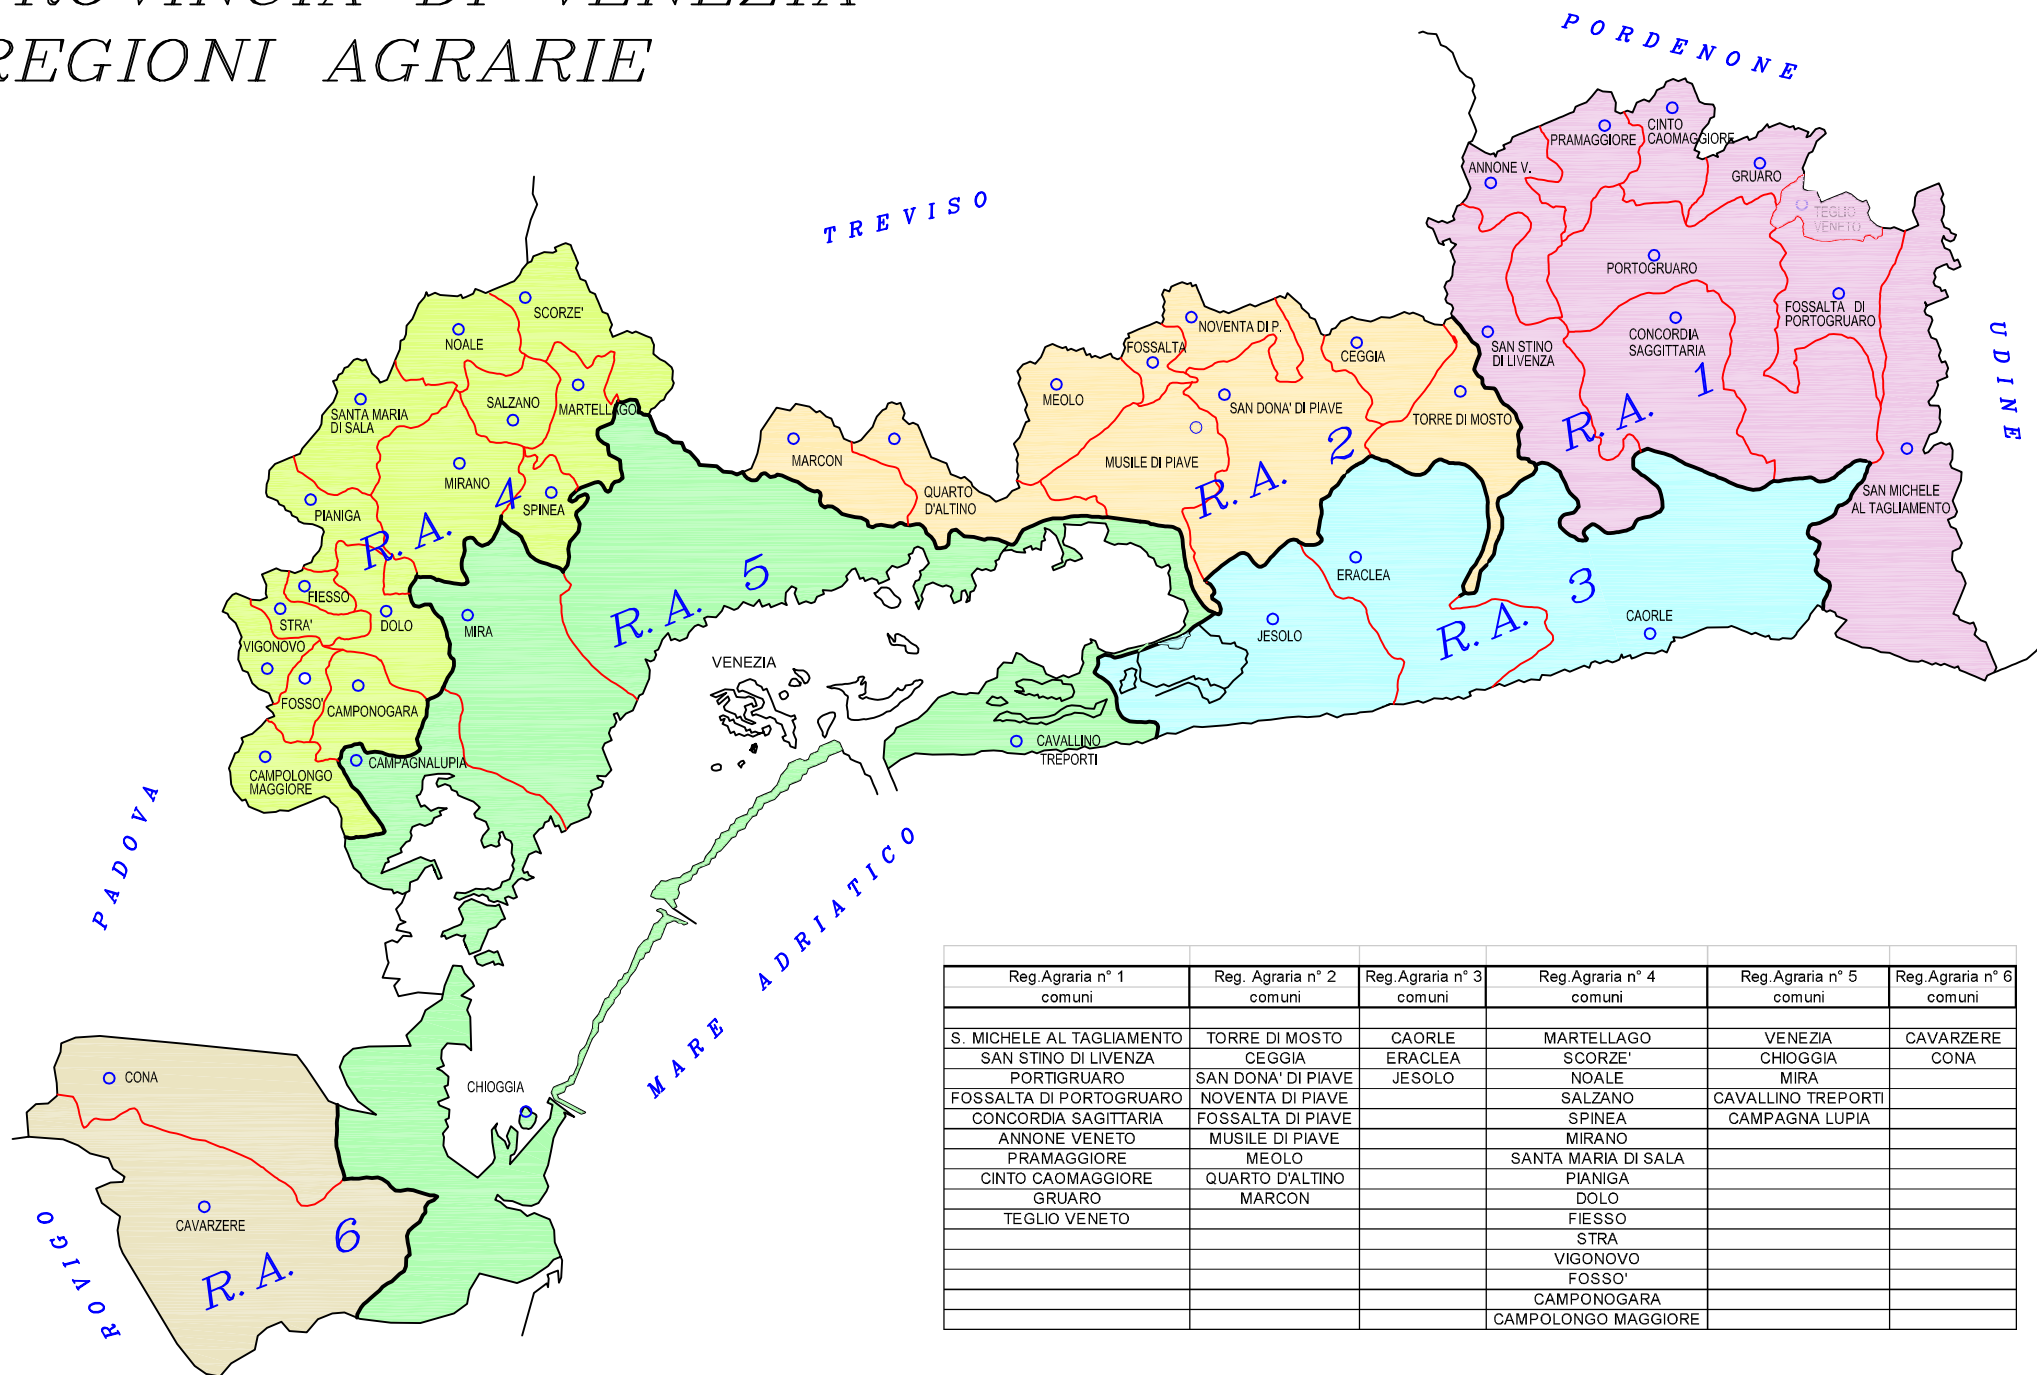

PROVINCIA DI VENEZIA

REGIONI AGRARIE

Reg. Agraria n° 1 comuni	Reg. Agraria n° 2 comuni	Reg. Agraria n° 3 comuni	Reg. Agraria n° 4 comuni	Reg. Agraria n° 5 comuni	Reg. Agraria n° 6 comuni
S. MICHELE AL TAGLIAMENTO	TORRE DI MOSTO	CAORLE	MARTELLAGO	VENEZIA	CAVARZERE
SAN STINO DI LIVENZA	CEGGIA	ERACLEA	SCORZE'	CHIOGGIA	CONA
PORTIGRUARO	SAN DONA' DI PIAVE	JESOLO	NOALE	MIRA	
FOSSALTA DI PORTOGRUARO	NOVENTA DI PIAVE		SALZANO	CAVALLINO TREPONTI	
CONCORDIA SAGITTARIA	FOSSALTA DI PIAVE		SPINEA	CAMPAGNA LUPA	
ANNONE VENETO	MUSILE DI PIAVE		MIRANO		
PRAMAGGIORE	MEOLO		SANTA MARIA DI SALA		
CINTO CAOMAGGIORE	QUARTO D'ALTINO		PIANIGA		
GRUARO	MARCON		DOLO		
TEGLIO VENETO			FIESSO		
			STRA		
			VIGONOVO		
			FOSSO'		
			CAMPONOGARA		
			CAMPOLONGO MAGGIORE		